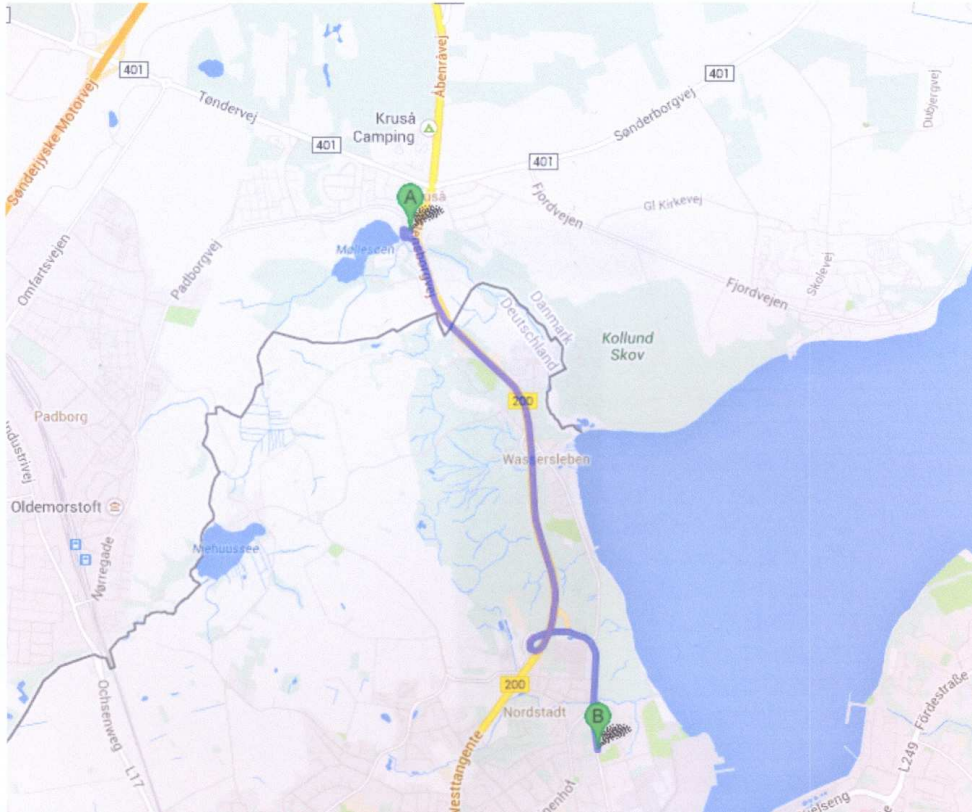

#### Aldi

Förde Park

Find Förde Park på kortet over Indkøbscentre

Du kan skrive noter her.

**A** Møllegården 11, 6340 Kruså

1. Tag mod **vest** ad **Møllegården** kør 54 m  
i alt 54 m
- ↶ 2. Drej til venstre, og bliv på **Møllegården** kør 59 m  
i alt 110 m
- ↶ 3. Drej til venstre ad den 1. vej for at blive på **Møllegården** kør 160 m  
i alt 270 m
- ↷ 4. Drej til højre, og følg **Flensborgvej**  
**Du kører nu ind i Tyskland**  
Om 1 minut kør 700 m  
i alt 950 m
5. Fortsæt ad **B200**  
Om 2 minutter kør 2,8 km  
i alt 3,8 km
- ↷ 6. Tag **frakørslen** mod **FL-Klues** kør 250 m  
i alt 4,0 km
7. Flet sammen med **Mads-Clausen-Straße**  
Om 1 minut kør 1,0 km  
i alt 5,0 km
8. Fortsæt ad **Apenrader Straße**  
Destinationen vil ligge på højre side kør 350 m  
i alt 5,3 km